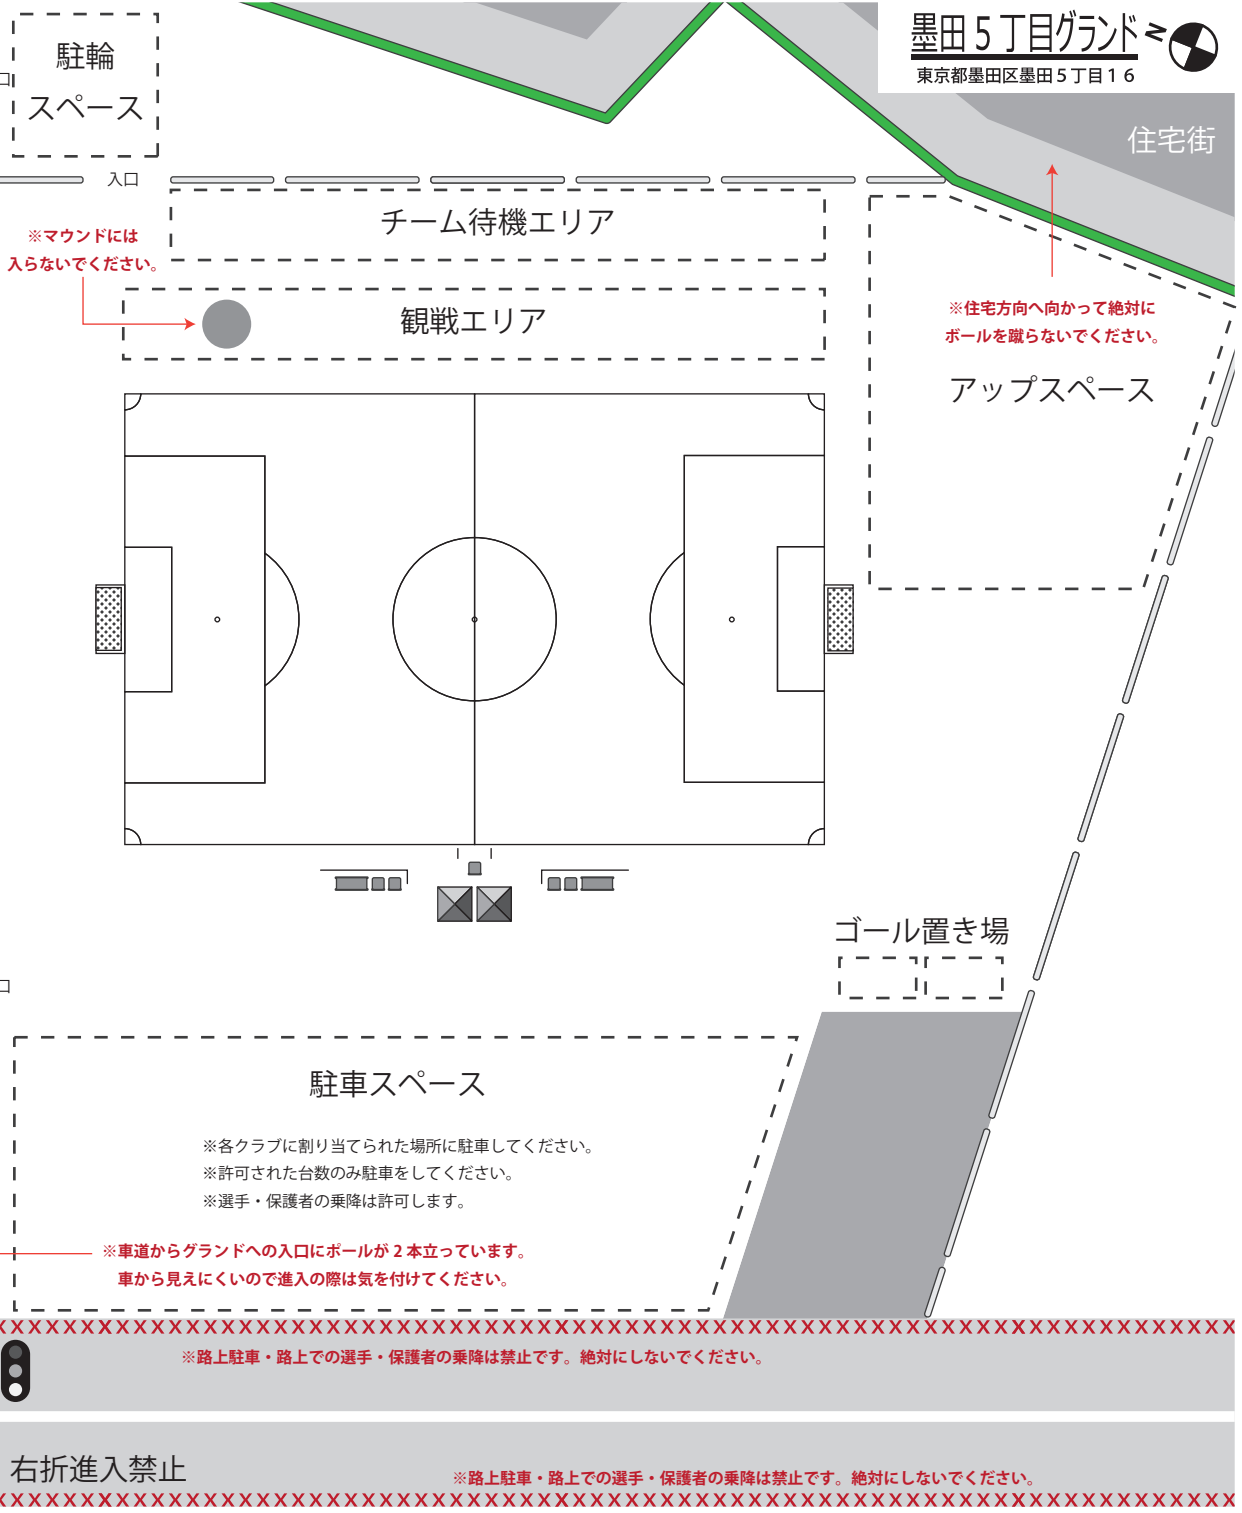

野球場

野球管理事務所

野球関係者用駐車スペースの為、絶対に駐車しないで下さい

注意事項

- ・車道からグラウンドへの右折進入は禁止です。
- ・車道からグラウンドへの入口にボールが2本立っています。車から見えにくいので進入の際は気を付けてください。
- ・路上駐車・路上での選手・保護者の乗降は禁止です。絶対にしないでください。
- ・駐車スペースは各クラブに割り当てられた場所に駐車してください。
- ・許可された台数のみ駐車をしてください。
- ・駐車スペースでの選手・保護者の乗降は許可します。
- ・駐車スペース以外に駐車しないでください。特にグラウンド脇の駐車スペースは野球関係者用の為、絶対に駐車しないで下さい。
- ・自転車は駐輪スペースに停めてください。
- ・観戦エリア内のマウンドには入らないでください。
- ・アップスペースでボールを使用する場合は、住宅方向へ向かって絶対にボールを蹴らないでください。